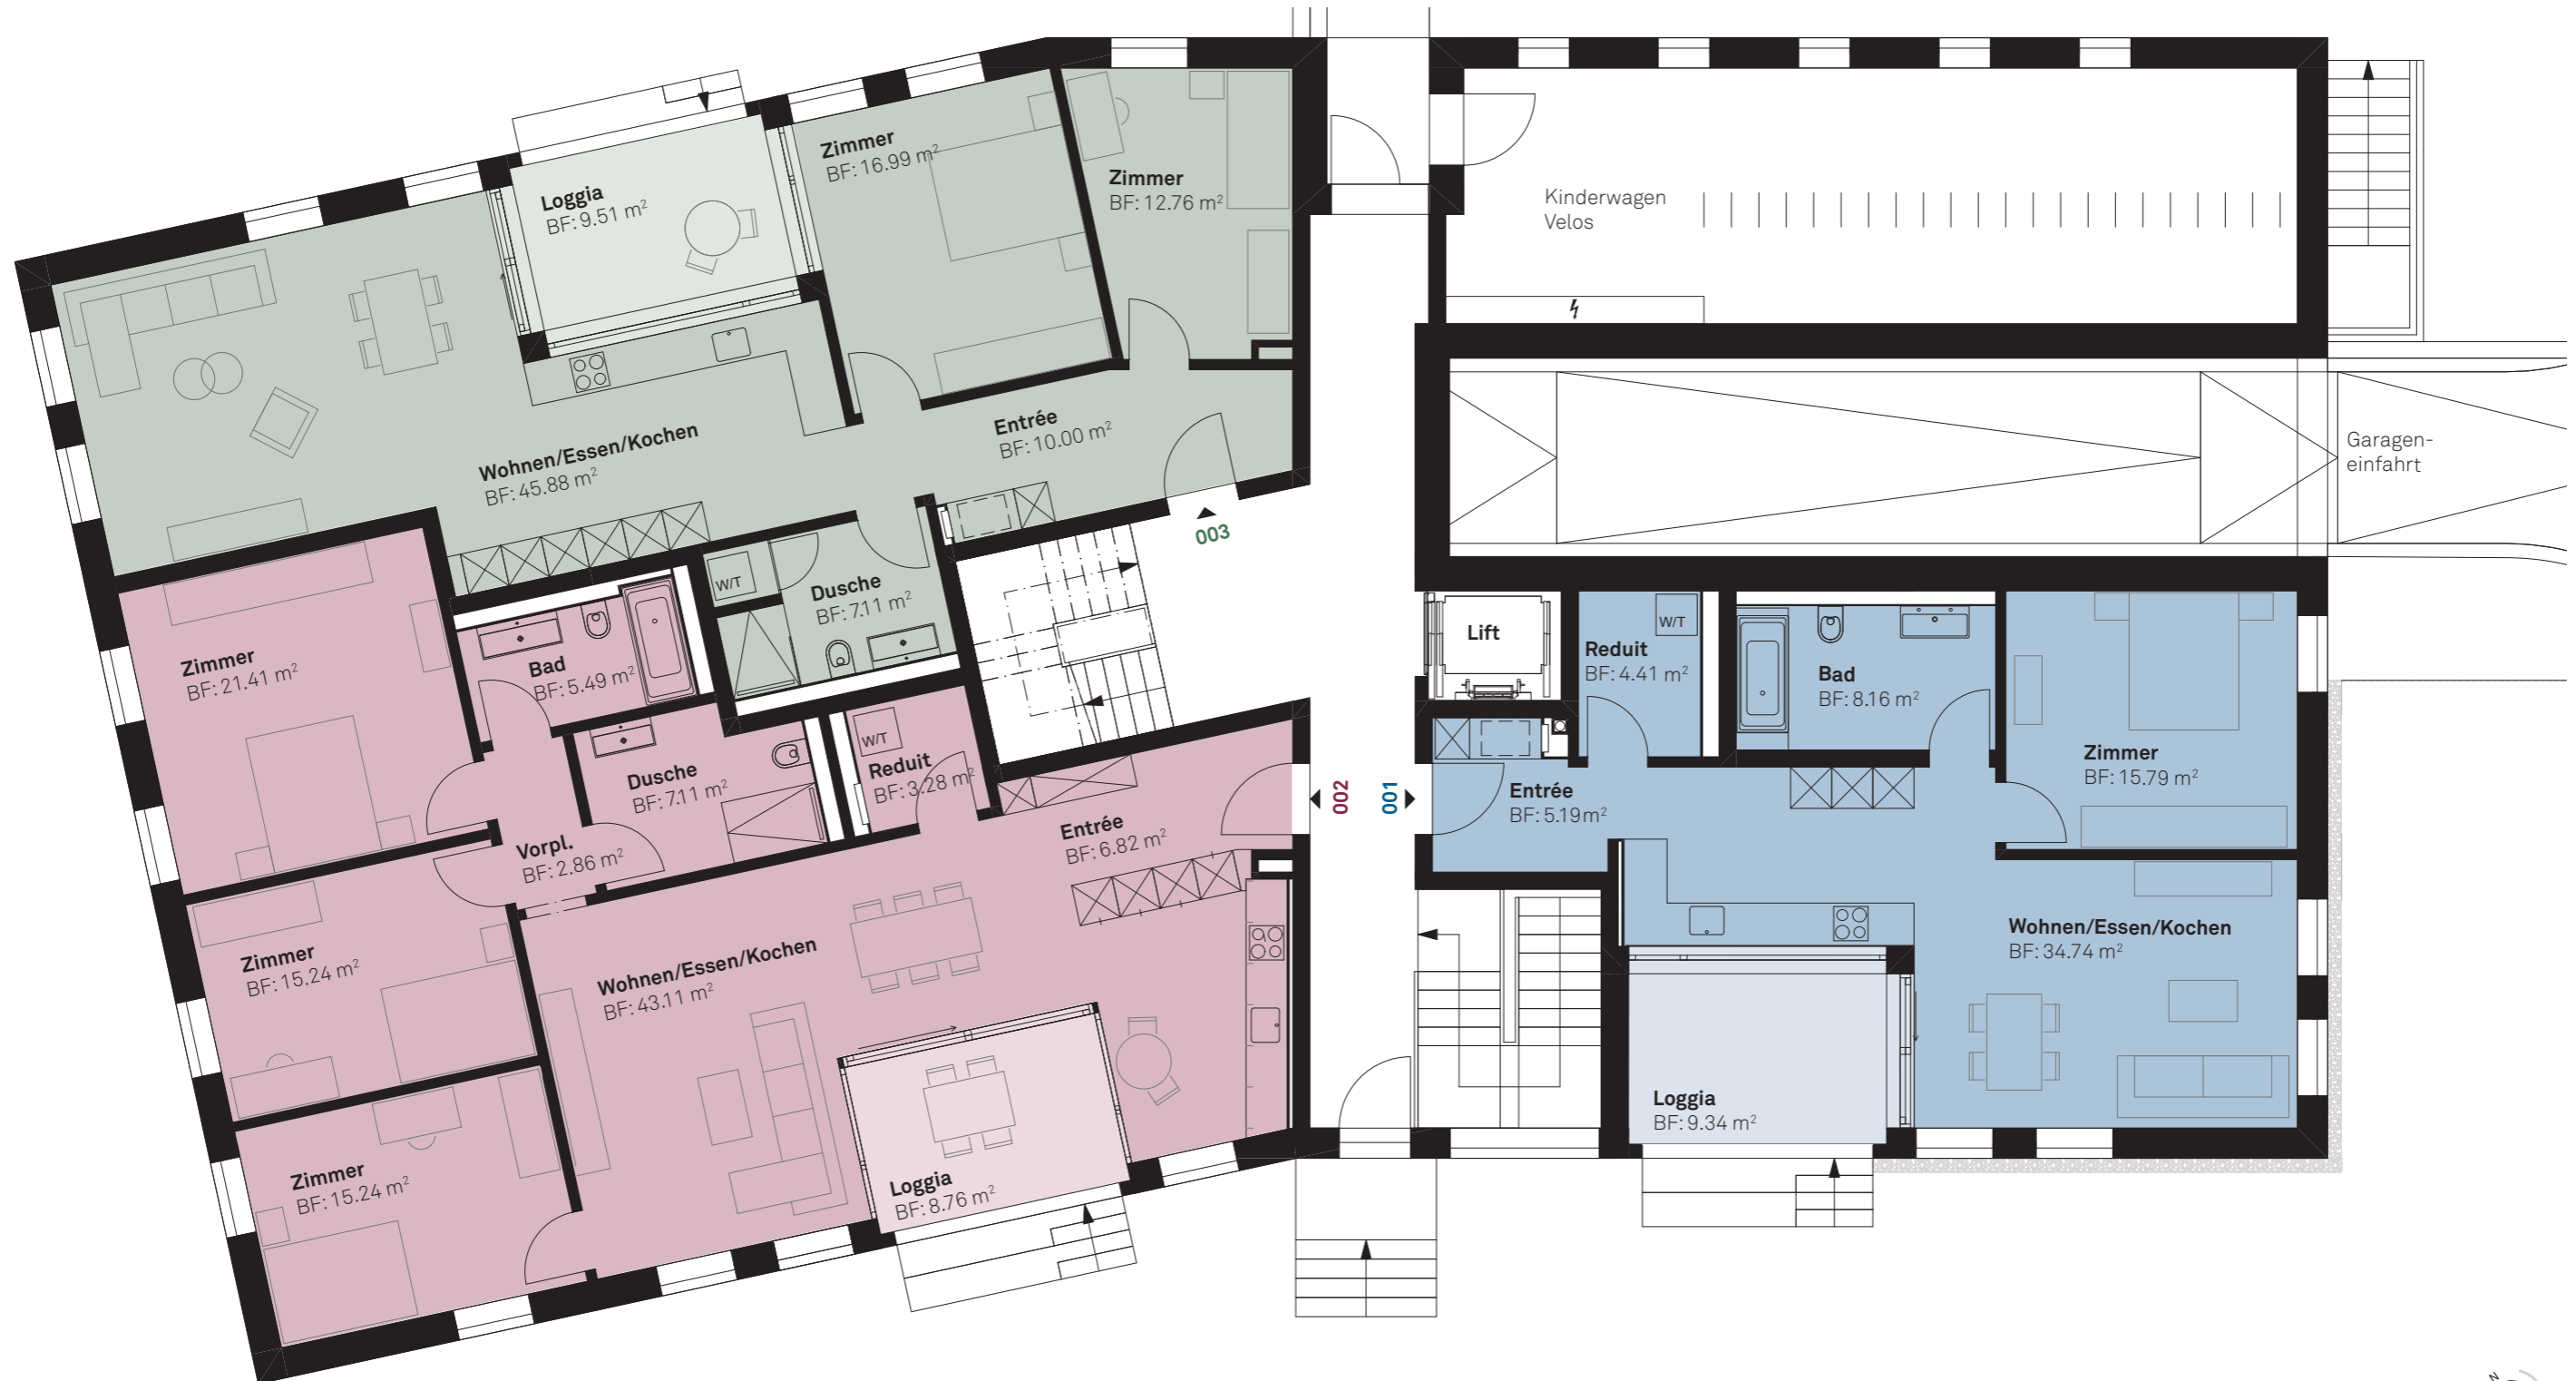

Erdgeschoss

001
2½-Zimmer-Wohnung

Bruttowohnfläche 71.0 m²
Loggia 9.3 m²

002
4½-Zimmer-Wohnung

Bruttowohnfläche 126.3 m²
Loggia 8.7 m²

003
3½-Zimmer-Wohnung

Bruttowohnfläche 95.6 m²
Loggia 9.5 m²

0 m 5 m